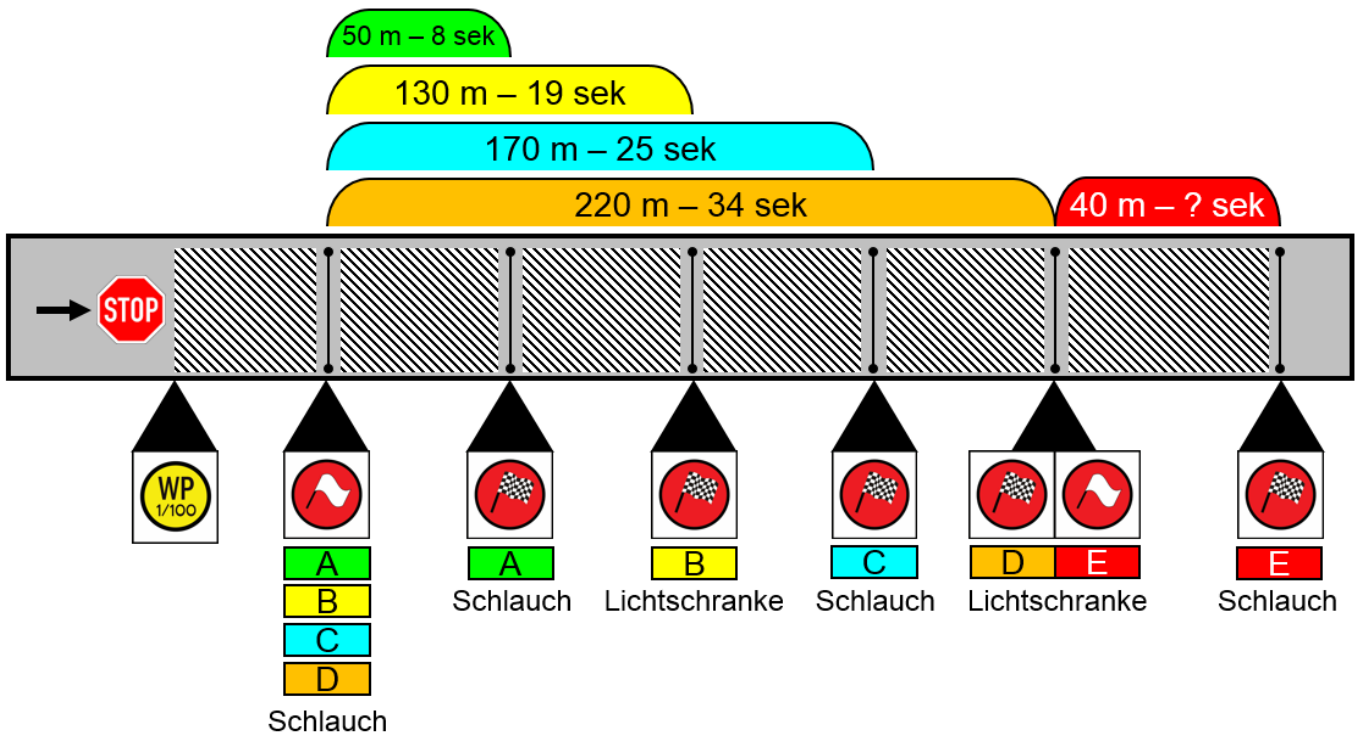

WP 10 – ZF - Messe Friedrichshafen

Abschnitt	Länge	Sollzeit
A	50 m	8 sek
B	130 m	19 sek
C	170 m	25 sek
D	220 m	34 sek
E	40 m	? sek