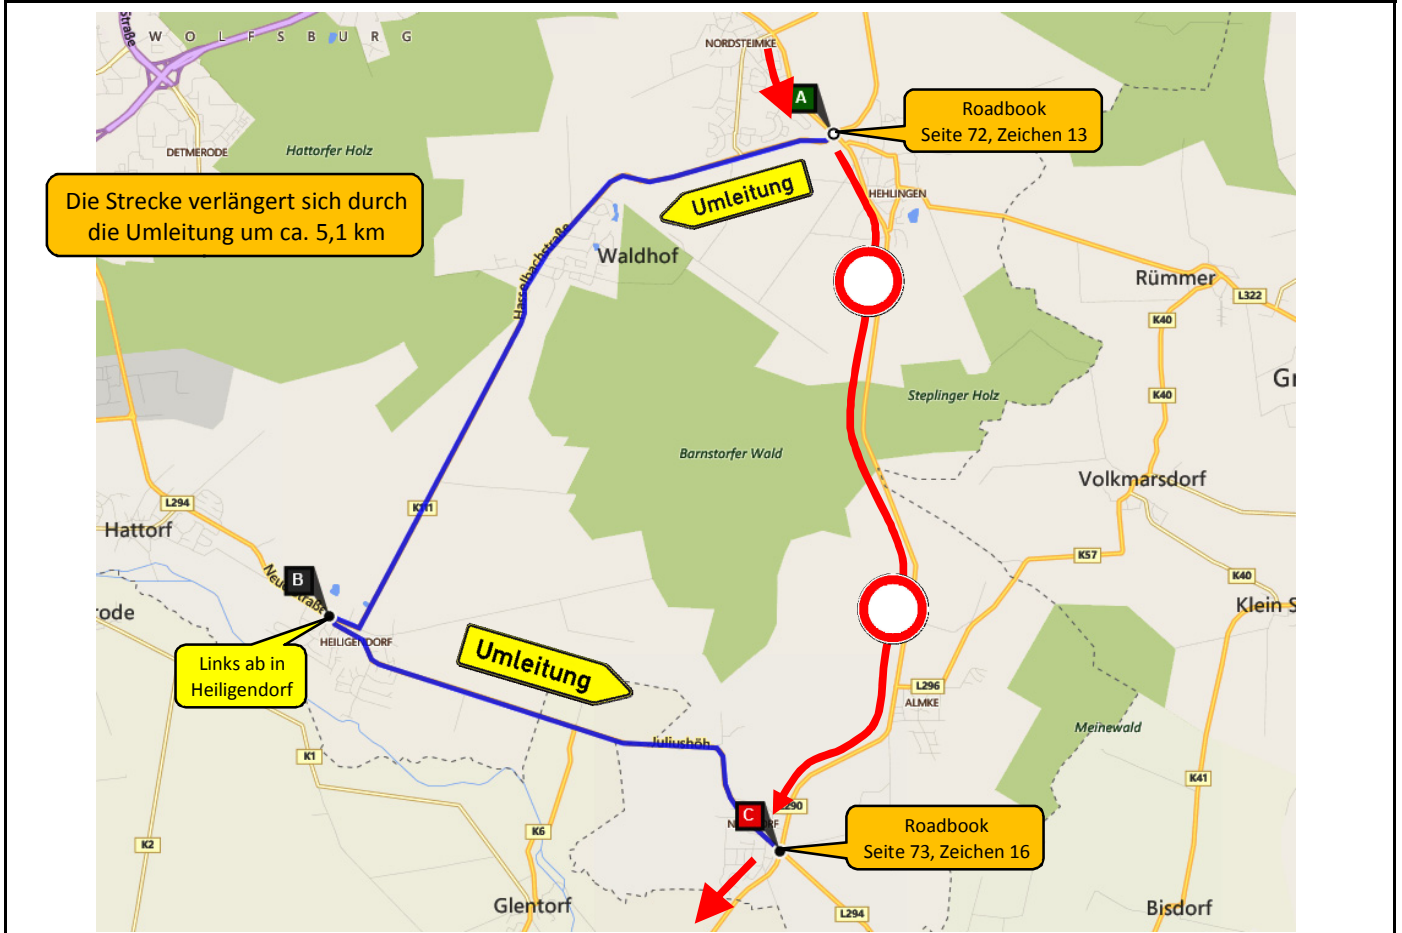

Tag	Etappe	km	min	Ø
2	3	167,08 + 5,10	210	47,8 km/h

<b>TC</b>	<b>3</b> Wolfsburg Autostadt in Wolfsburg	<b>PC</b>	<b>11</b> Goslar Bergwerk Rammelsberg
<b>ZK</b>		<b>DK</b>	

Distanz		Richtung	Information	km zu ZK
Total	Partiell			
4,00	2,44			99,84
6,43	3,93			13

8,80	1,09			95,04
14,16	1,75			16